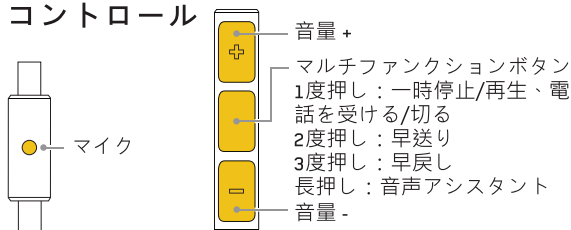

JA | ME05 クイックスタートガイド

Master & Dynamicの情熱は、クリエイティブな心を捉える美しいデザイン、豊かな装備、技術的洗練を極めたサウンドツールを生み出すことです。製品には最高のコンポーネント、最も耐久性が高く贅沢な素材を使用しており、長期にわたって優れた性能を発揮します。弊社が設計に傾けた情熱と同様、皆様にもこの製品を愛親しんでいただければ幸いです。

Master & DynamicのME05イヤフォンは、素材、仕上げ、製造、音質において、弊社の厳しい条件を満たしています。

お問い合わせ先 - support@masterdynamic.com

フォローしてください - @masterdynamic

www.masterdynamic.com

コントロール