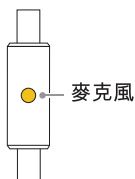

ZH TW | ME05 快速入門

在 Master & Dynamic，我們熱衷於打造設計精美、功能齊全、技術先進的音響工具。我們採用品質上乘元件和最耐用奢華材料設計和製造產品，確保長期卓越效能。我們希望您喜歡使用我們產品的程度，與我們癡迷於設計產品的熱情不分伯仲。

每對 Master & Dynamic ME05 耳機都符合我們針對材料、表面處理、製造和聲音的嚴格標準。

問題諮詢：support@masterdynamic.com

關注我們：[@masterdynamic](https://www.instagram.com/masterdynamic)

www.masterdynamic.com

控制